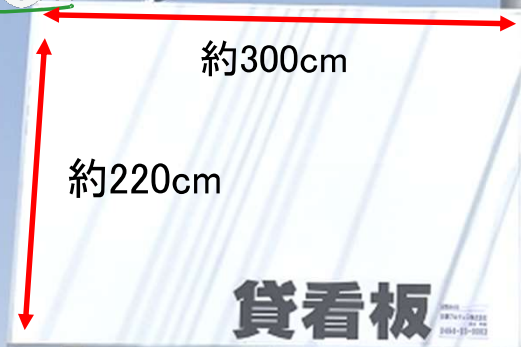

貸看板

国道140号沿いかつ、
道がゆるやかなカーブで
遠くからでも宣伝効果大

※正確な寸法は現地調査を要し、現況優先とします。

種目	貸し看板	
最寄駅	秩父鉄道 和銅黒谷駅 徒歩4分	
賃料	月額 12000 円 (税別)	
所在地	秩父市黒谷455-1	
賃貸条件	礼金	なし
	敷金	なし
	保証金	1ヶ月
	契約期間	2年
土地	更新	可/2年毎の自動更新
	現況	更地
	面積	
	接道	国道140号沿い
備考	用途	
	引渡し	即時
	その他	掲示内容によっては お断りさせて頂く 場合があります。